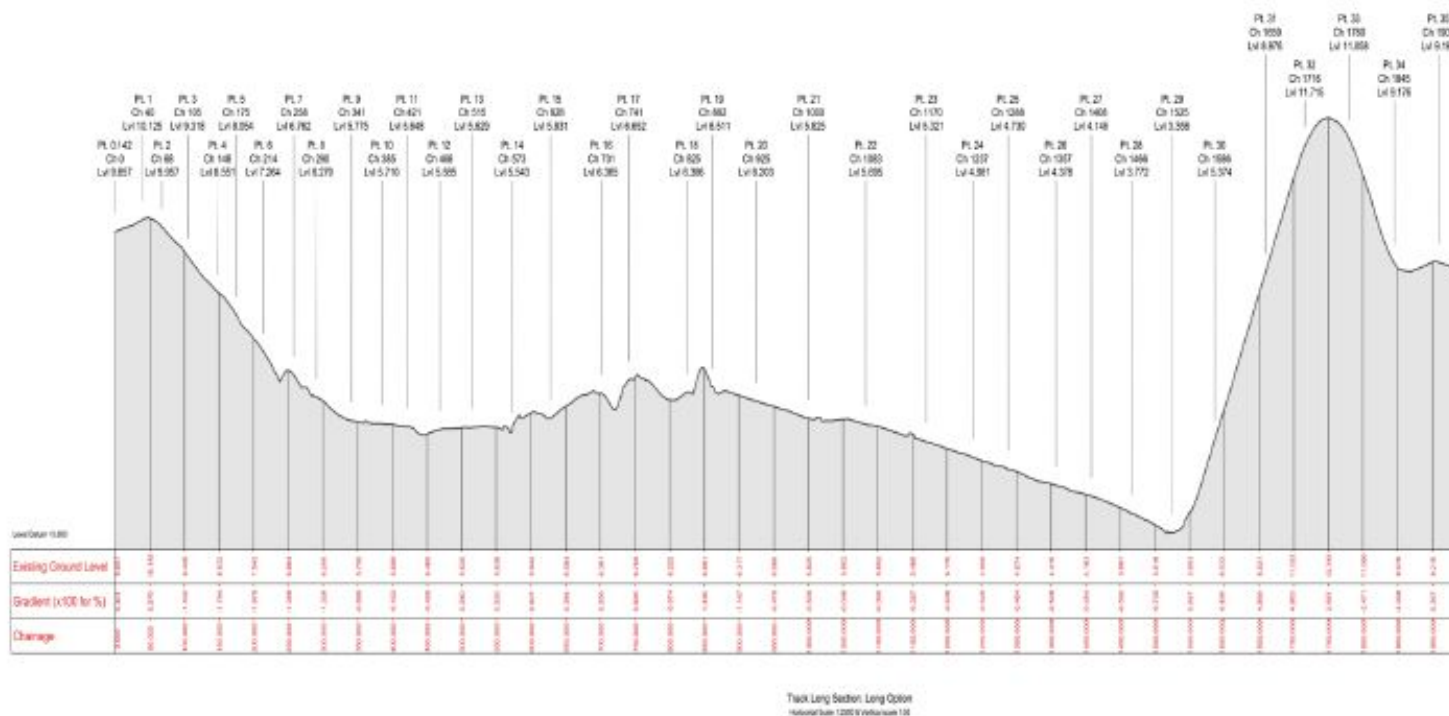

TRACK MAP: ELEVATION

Copyright of Shell International Limited

En condiciones extremas, en un circuito urbano especialmente difícil, el bólide del equipo GreenWhell de nuestro Instituto aparece en la prensa murciana de hoy. Estamos muy orgullos@s de los alumnos y compañeros que han estado trabajando en condiciones climáticas extremas en Londres algo más de una semana.

¡Enhorabuena!, habéis dejado muy alto el nombre de Molina de Segura.

En estos enlaces, podéis ver la noticia:

El bólido del IES Goya encandila a la prensa murciana

Escrito por Dirección

Sábado, 16 de Julio de 2016 09:58